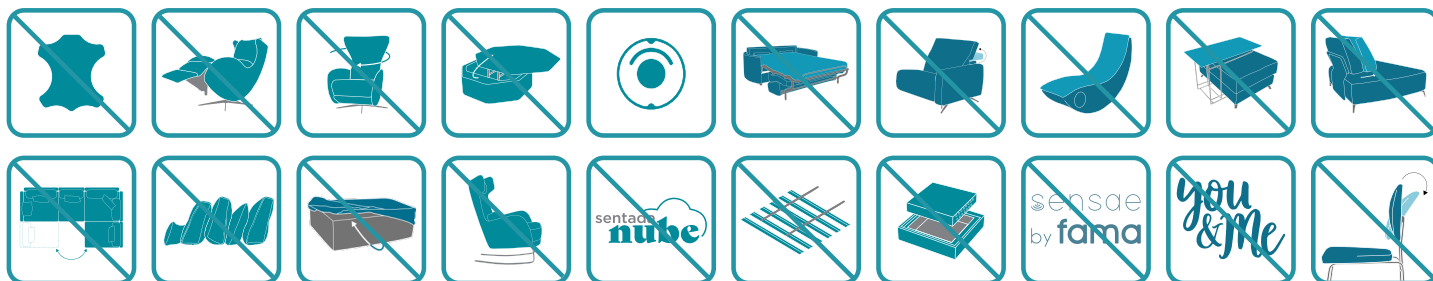

Options

MySoul est fabriqué chez Fama Sofas dont le système qualité est certifié par AENOR et IQNET, selon ISO 9001-2015, avec le numéro de certificat ES-0790/1999 ainsi que le certificat de gestion environnementale selon ISO 14001-2019.

Tous les modèles ont dépassé les preuves exigées pour la concession de l'étiquette de contrôle de Qualité des laboratoires d'Aidima-Cetem

Enjoy the new design
made in
Spain

FAMA SOFAS S.L.U.

C/ Dr. Barraquer | Roviral, 1 - P.O.Box 41

30510 YECLA (Murcia) SPAIN

Telf: 968751050 / info@fama.es / www.fama.es